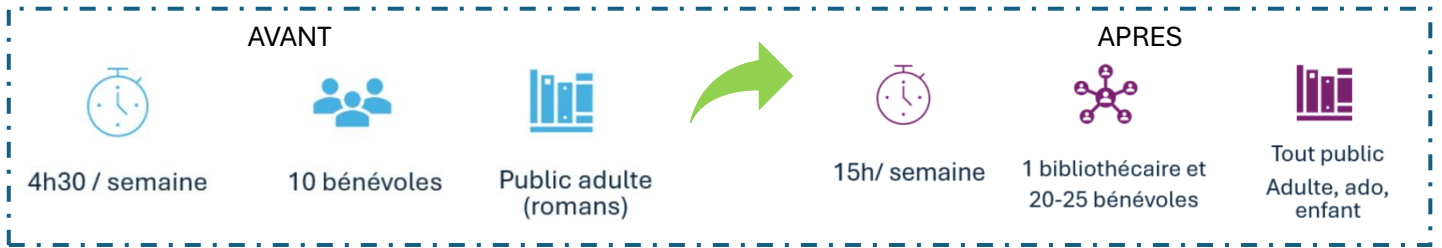

MEDIATHEQUE

L'essentiel en 3 points !

PAR PERSONNE

- 20 livres**
ou magazines
- 20 CD**
- 5 DVD**
- 1 jeu vidéo**
- 1 jeu de société**

PAR FOYER

- 1 console**
- 1 instrument**
- 1 matériel**

1 Navette hebdomadaire
 Jusqu'à 8 réservations par personne